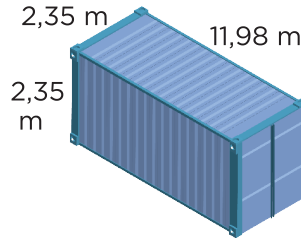

40' Konteyner (Dökme)

Maske Adet : 552.000
Maske Koli : 460
Toplam Ağırlık : 4.738 kg