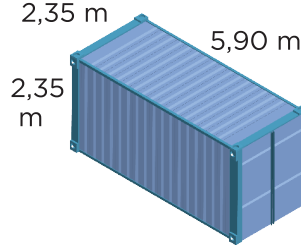

## Kutu

Boyut : 38x125x170 mm  
Ağırlık : 80 gr  
Adet : 10

## Koli

Boyut : 42x53x52 cm  
Ağırlık : 10,3 kg  
Adet : 1.200  
Maske  
Kutu Adet : 120

## Palet

Boyut : 86x108x230 cm  
Ağırlık : 190 kg  
Adet : 19.200