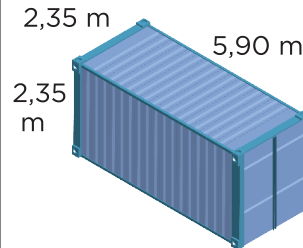

FFP2 (N95) Packing Dimensions

Box
Dimensions : 38x125x170 mm
Weight : 80 gr
Quantity : 10

Koli
Dimensions : 42x53x52 cm
Weight : 10,3 kg
Quantity : 1.200
Mask
Box Quantity: 120

Pallet
Dimensions : 86x108x230 cm
Weight : 190 kg
Quantity : 19.200