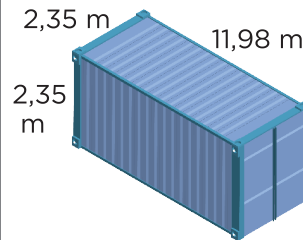

FFP2 (N95) Packing Dimensions

Box
Dimensions : 38x125x170 mm
Weight : 80 gr
Quantity : 10

Koli
Dimensions : 42x53x52 cm
Weight : 10,3 kg
Quantity : 1.200
Mask
Box Quantity: 120

Pallet
Dimensions : 86x108x230 cm
Weight : 190 kg
Quantity : 19.200

20' Container (Without Pallet)
Mask Quantity : 268.800
Mask Carton Box : 224
Total Weight : 2.308 kg

Truck
Mask Quantity : 576.000
Total Pallet : 30
Weight : 5.700 kg

40' Konteyner (Without Pallet)
Mask Quantity : 552.000
Mask Carton Box : 460
Total Weight : 4.738 kg